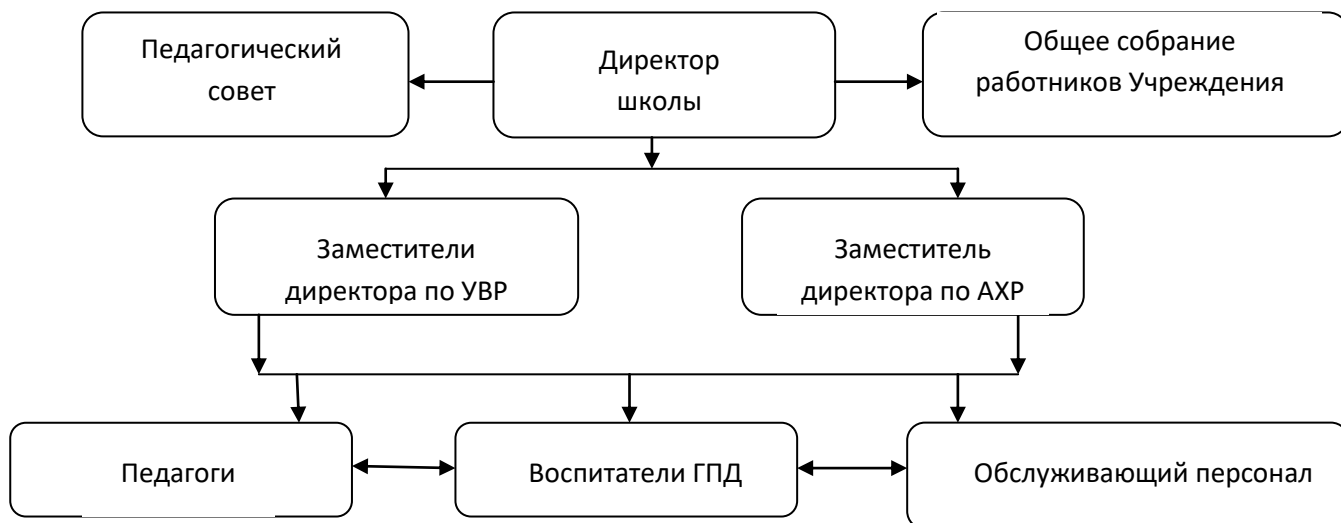

Структура управления ЧОУ «Школа и детский сад «Доверие»

**ДОКУМЕНТ ПОДПИСАН
ЭЛЕКТРОННОЙ ПОДПИСЬЮ**

СВЕДЕНИЯ О СЕРТИФИКАТЕ ЭП

Сертификат 603332450510203670830559428146817986133868575775

Владелец Бабанина Лариса Николаевна